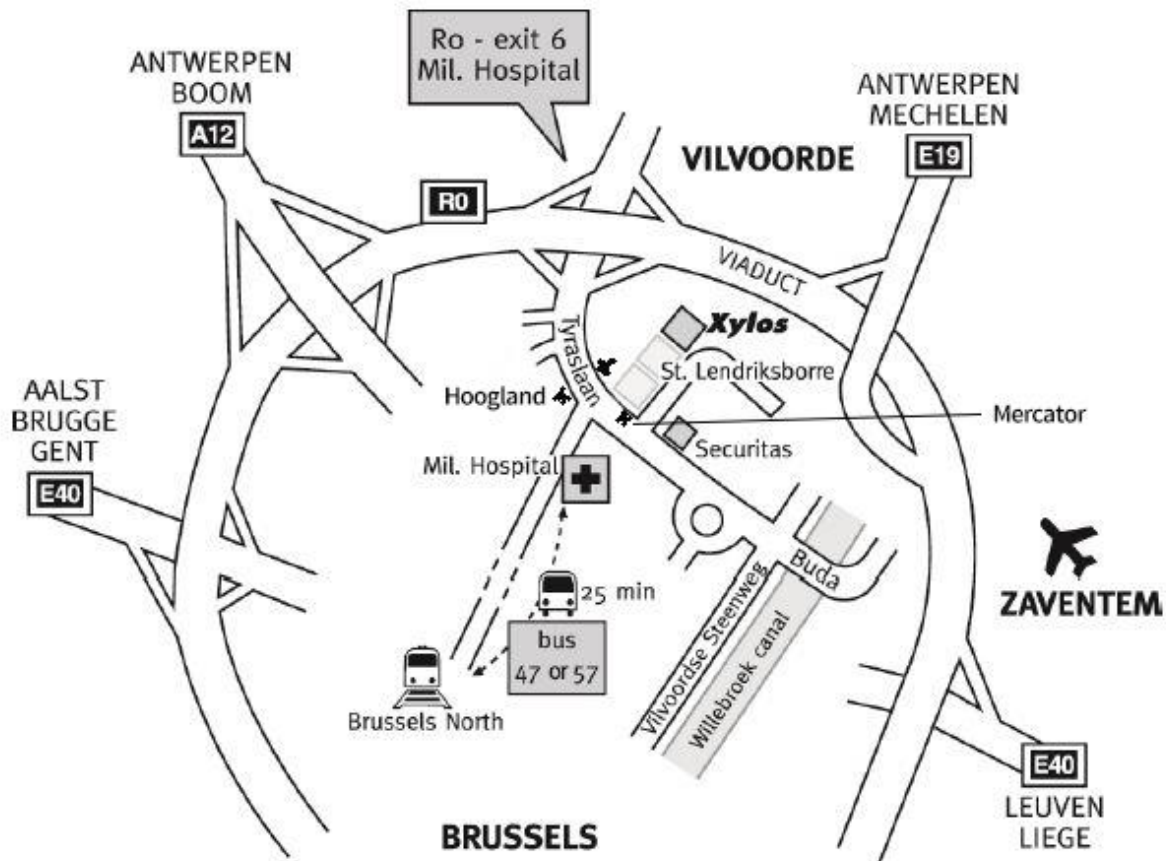

## Kom je met de auto?

Parkeer je snel en gemakkelijk op onze grote gratis parking (250 plaatsen). Hoe geraak je bij ons?

VANUIT ANTWERPEN (A12), BERGEN, GENT

- Volg de Brusselse ring in de richting van de luchthaven (Zaventem .
- Neem afrit 6 – Vilvoorde - Koningslo (Militair Ziekenhuis).
- Sla rechtsaf naar de Tyraslaan.
- Neem de eerste straat aan je linkerkant. Dat is Sint-Lendriksborre (herken je aan het Securitas-gebouw op de hoek).
- De receptie van Xylos bevindt zich op nummer 6 aan je linkerkant (Business Faculty-gebouw).

VANUIT ANTWERPEN (E19), LEUVEN, LUIK, NAMEN

- Volg de Brusselse ring richting Gent.
- Neem afrit 6 - Koningslo - Vilvoorde (Militair Ziekenhuis).
- Sla linksaf en ga onder de brug door naar de Tyraslaan.
- Neem de eerste straat aan je linkerkant. Dat is Sint-Lendriksborre (Securitasgebouw op de hoek).
- De receptie van Xylos bevindt zich op nummer 6 aan je linkerkant (Business Faculty-gebouw).

## TREIN EN TRAM EN/OF BUS

Neem de trein naar Brussel-Noord. Van daaruit heb je twee opties:

- Verlaat het station richting Simon Bolivarlaan. Aan je rechterkant zie je bushaltes van de MIVB.
- Neem daar bus 57 (MIVB) richting Militair Hospitaal.
- Stap af aan halte Mercator.
- Wandel in de richting van het Securitas-gebouw en ga naar links. Nu ben je in Sint-Lendriksborre.
- Wandel verder tot je aan je linkerkant Business Faculty ziet.
- Ga naar binnen en meld je aan.

## OF

- Neem tram 3 (richting Esplanade) onder het station.
- Stap af aan halte Heembeek.
- Stap over op bus 47 (MIVB) richting Militair Hospitaal of Vilvoorde Station.
- Stap af aan halte Militair Hospitaal of aan halte Hoogveld. Loop verder tot op je op de Tyraslaan (drukke baan) komt.
- Ga naar rechts. Volg de Tyraslaan tot aan het Securitas-gebouw.
- Sla de straat in. Je bent nu in Sint-Lendriksborre.
- Wandel verder tot je aan je linkerkant Business Faculty ziet.
- Ga naar binnen en meld je aan.